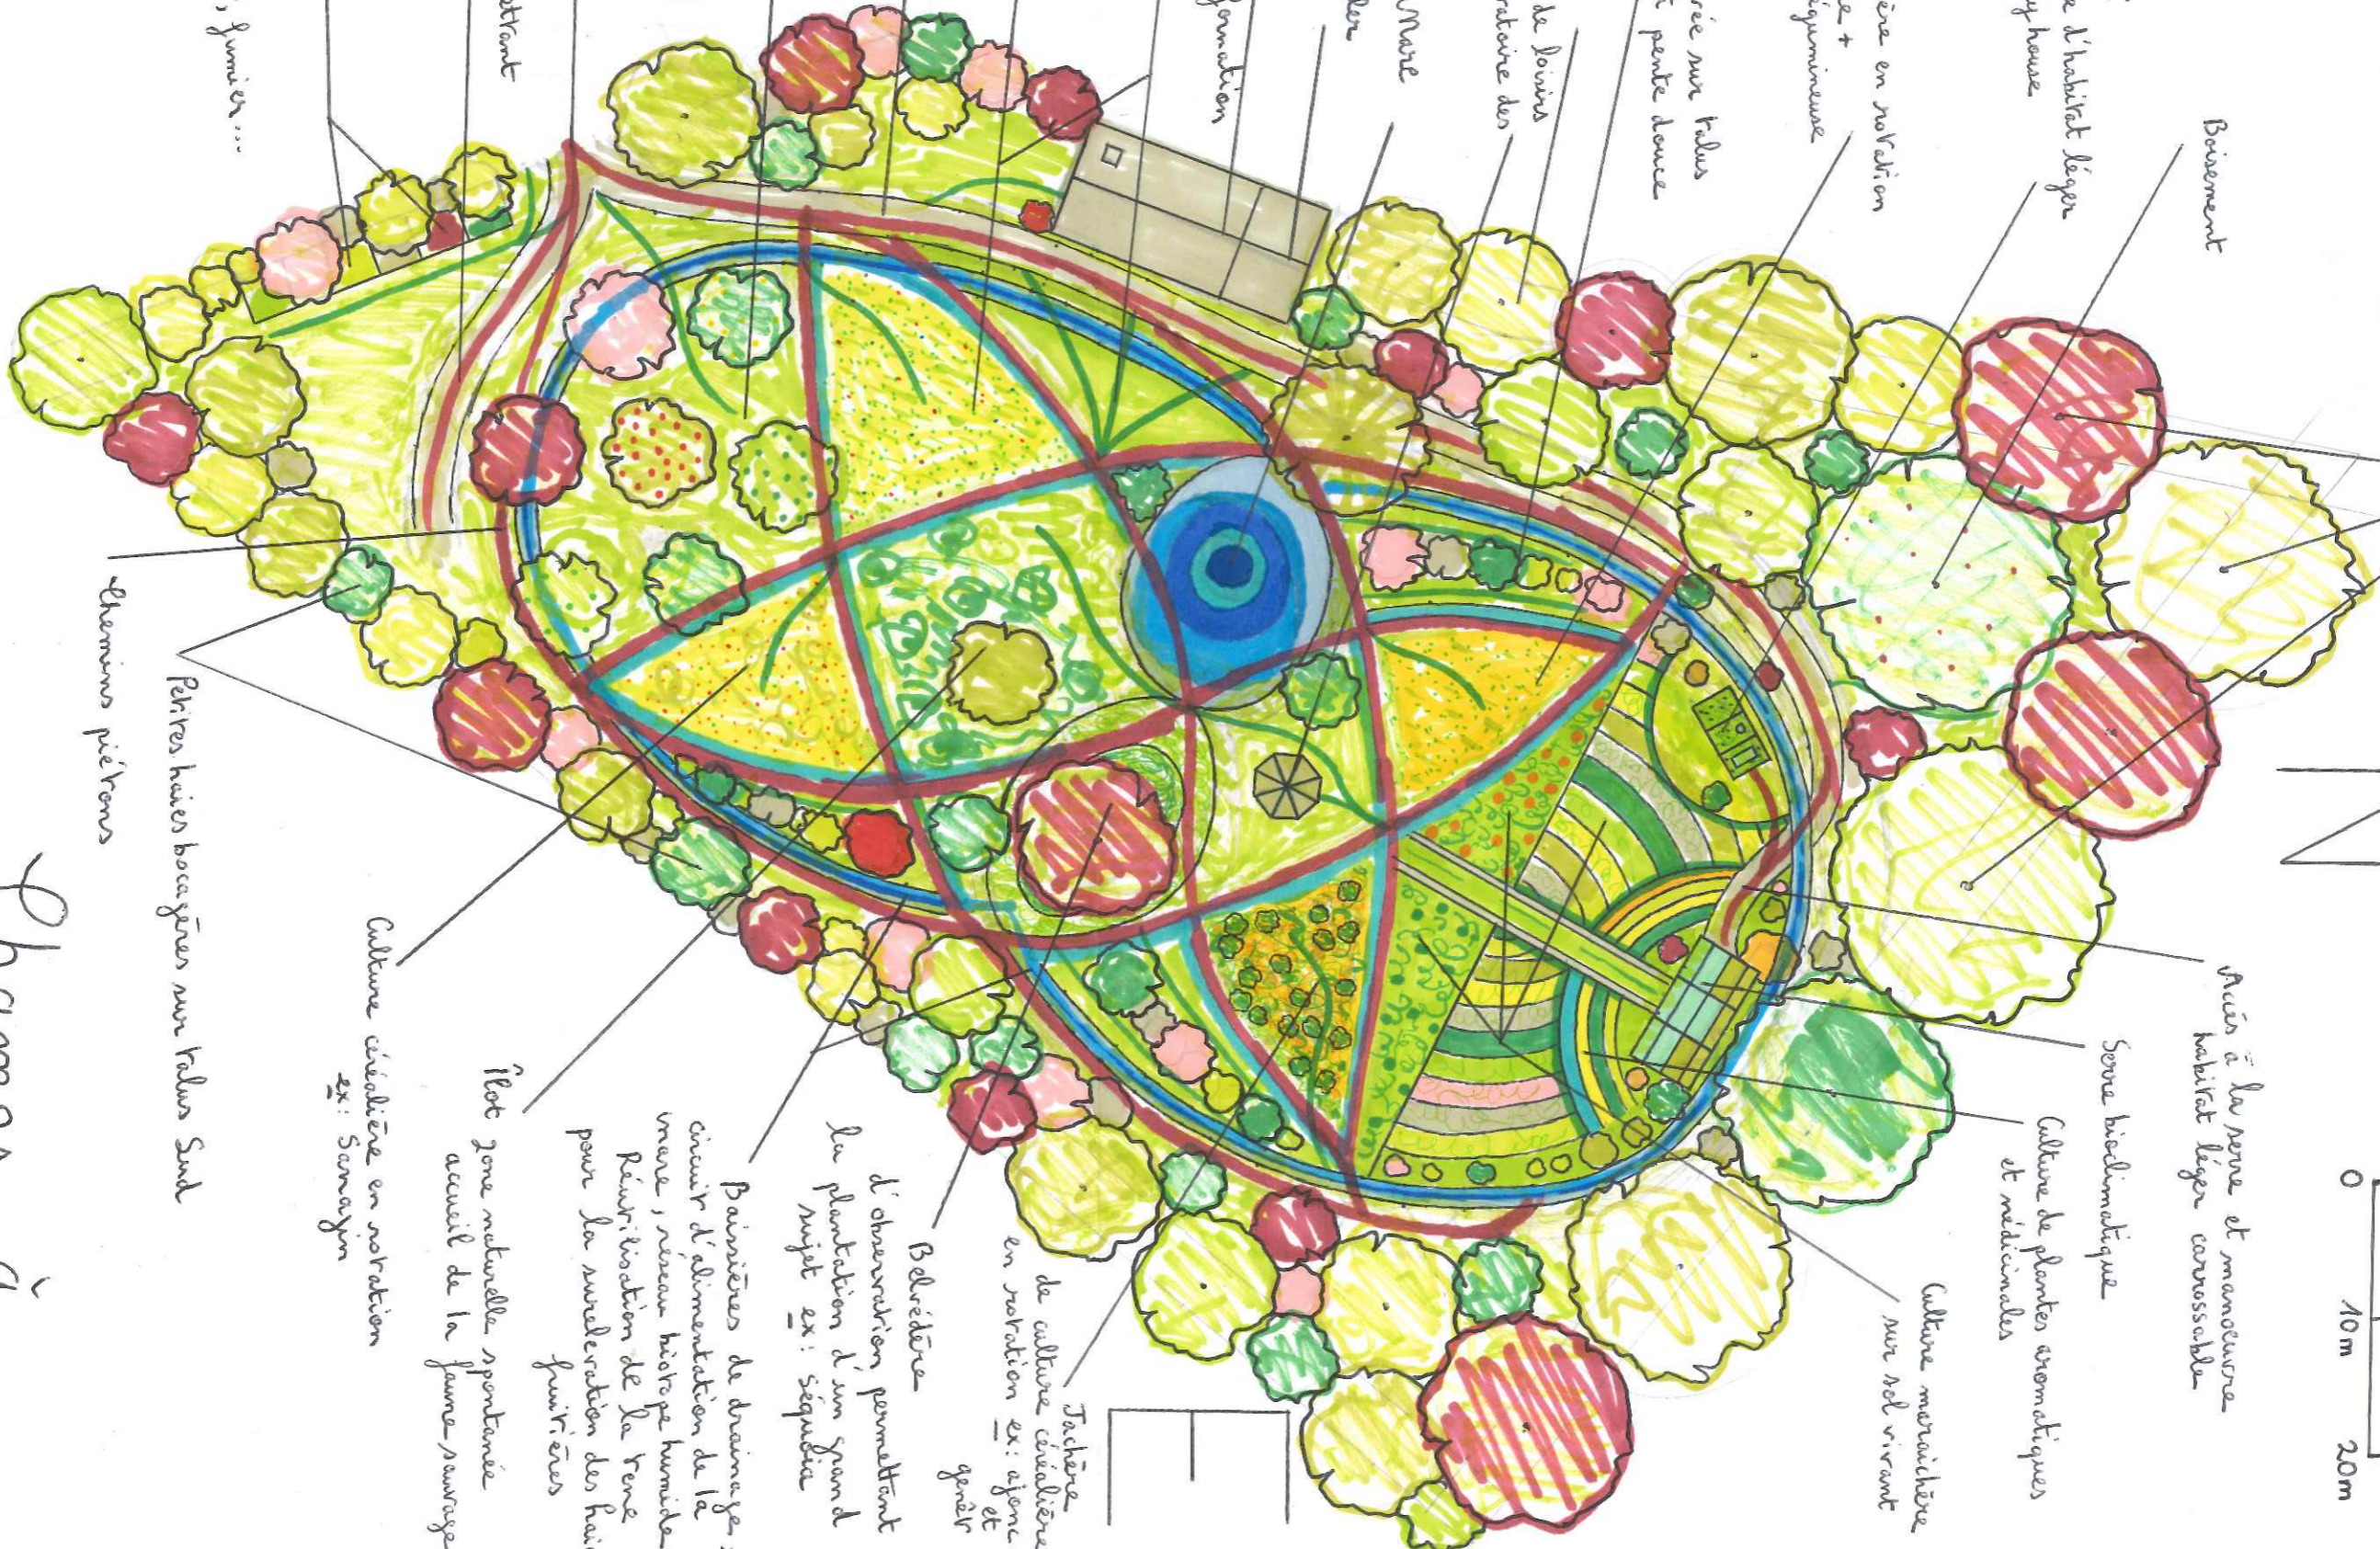

Grande haie bocagère sur talus Nord

échelle 1/500ème

0 10m 20m

Bâchement

Zone d'habitat léger
ex: tiny house

Culture céréalière en rotation
ex: avoine + légumineuse

Haie fruitière mixtifiée sur talus à pente douce

Espaces disponibles enherbés multi-usages

Culture céréalière en rotation ex: seigle

Chemin carrossable de descente

Verger hautes tiges potée

Chemin carrossable permettant la dépôt des matières organiques

Compartiments de dépôt et de stockage des matières organiques
ex: fientes, compost, fumier...

Boisellerie d'observation permettant la plantation d'un grand sujet ex: séquoia

Pairrières de drainage, circuit d'alimentation de la mare, réseau hauteurs humides Réinfiltration de la pluie pour la surélévation des haies fruitières

Îlot zone naturelle spontanée accueil de la faune sauvage

Culture céréalière en rotation ex: Sorgho

Petites haies bocagères sur talus Sud

Chemins piétons

Champs à Rêves étroits

Champs à Rêves étroits